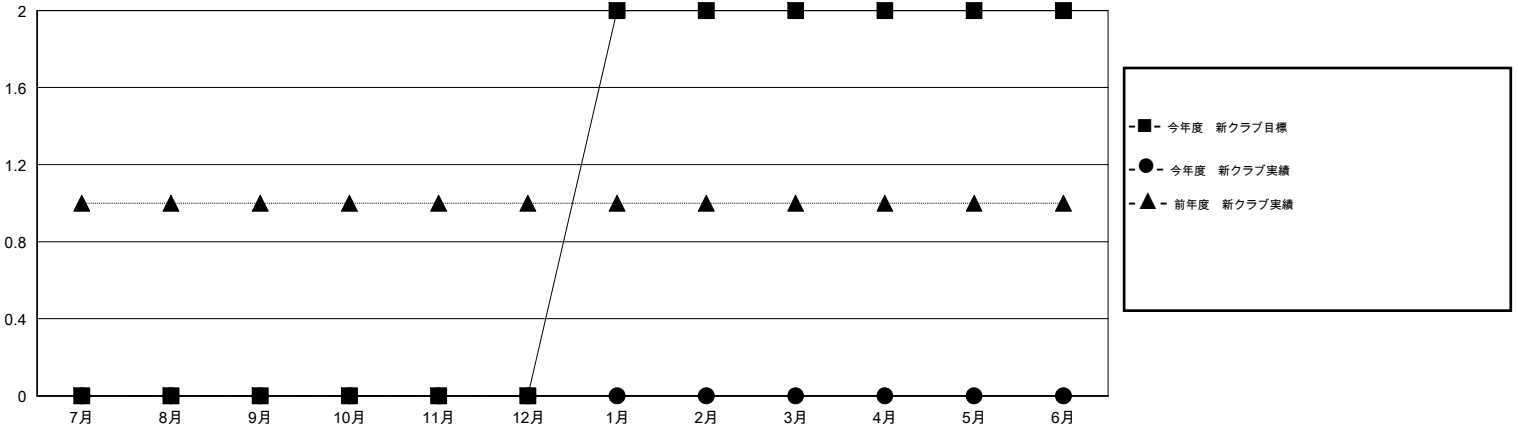

MONTHLY MEMBERSHIP PROGRESS REPORT

District 337 E

Results as of: 3/31/2016

GMT: Masayoshi Maruyama

地域 JAPAN

GMT会則地域 5-Jap

クラブ				
結果 : 2015-2016				
四半期	新クラブ目標	新クラブ	解散クラブ	純増 / 減
7月/8月/9月	0	0	0	0
10月/11月/12月	0	0	0	0
1月/2月/3月	2	0	0	0
4月/5月/6月	0	0	0	0

名				
結果 : 2015-2016				
四半期	新会員目標	チャーターメン バー / 新会員	退会者	純増 / 減
7月/8月/9月	70	110	28	82
10月/11月/12月	365	30	27	3
1月/2月/3月	210	54	30	24
4月/5月/6月	20	0	0	0

新クラブ目標及び実績累計

会員目標及び実績累計

解散クラブ: 0	40 CLUBS OF 57 一名以上の新会員を登録	男女別
		男性 1,459 (82.06%)
		女性 319 (17.94%)
退会者	健康診断データはこちら	家族会員 415
物故会員 9		世帯主 190
クラブ解散 0		世帯主以外 225
その他 76		
合計 85		