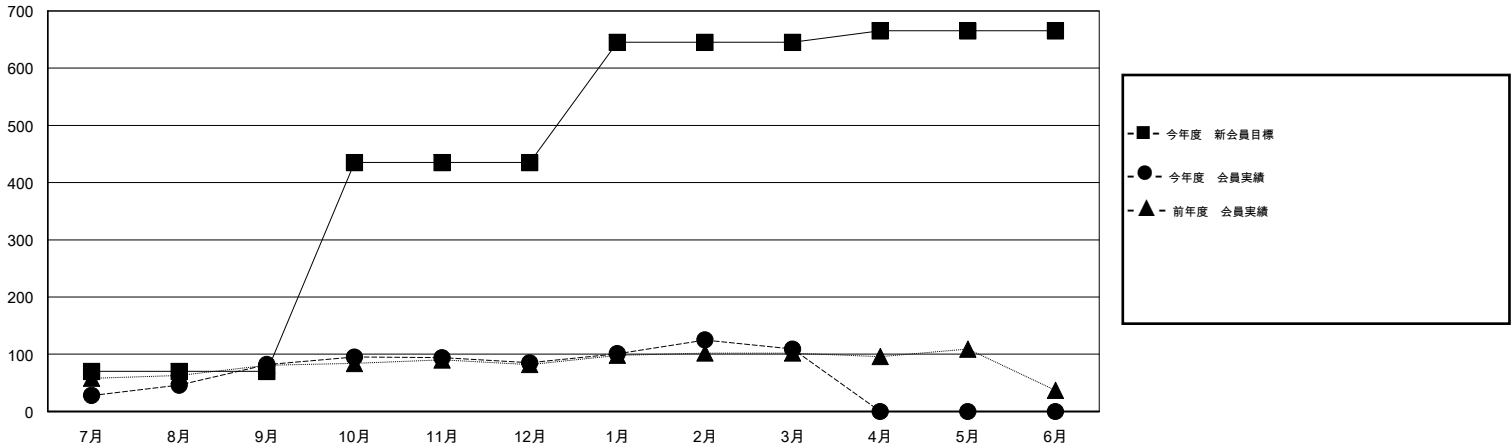

MONTHLY MEMBERSHIP PROGRESS REPORT

District 337 E

Results as of: 3/31/2016

GMT: Masayoshi Maruyama

地域 JAPAN

GMT会則地域 5-Jap

クラブ				
結果 : 2015-2016				
四半期	新クラブ目標	新クラブ	解散クラブ	純増 / 減
7月/8月/9月	0	0	0	0
10月/11月/12月	0	0	0	0
1月/2月/3月	2	0	0	0
4月/5月/6月	0	0	0	0

名				
結果 : 2015-2016				
四半期	新会員目標	チャーターメン バー / 新会員	退会者	純増 / 減
7月/8月/9月	70	110	28	82
10月/11月/12月	365	30	27	3
1月/2月/3月	210	54	30	24
4月/5月/6月	20	0	0	0

新クラブ目標及び実績累計

会員目標及び実績累計

解散クラブ: 0	40 CLUBS OF 57 一名以上の新会員を登録	男女別
		男性 1,459 (82.06%)
		女性 319 (17.94%)
退会者	健康診断データはこちら	家族会員 415
物故会員 9		世帯主 190
クラブ解散 0		世帯主以外 225
その他 76		
合計 85		